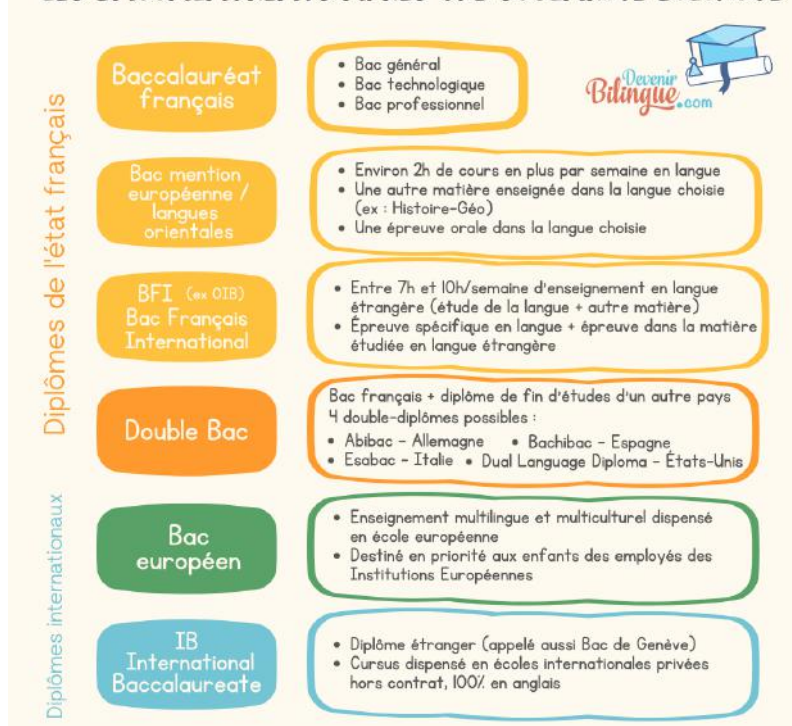

LES DIPLÔMES

Les écoles bilingues dotées d'un lycée pourront proposer à leurs élèves de choisir entre plusieurs diplômes, français ou internationaux. Les diplômes de l'État français se nomment toujours baccalauréat mais se distinguent par des options qui prouvent un niveau linguistique plus ou moins avancé.

Pour intégrer un établissement d'enseignement supérieur en France, un baccalauréat français ou européen est requis mais de plus en plus de grandes écoles acceptent le bac international (IB).

Pour en savoir plus sur ces diplômes : leurs contenus, les modalités d'examen et d'inscription, leur reconnaissance par les universités françaises et internationales, nous vous invitons à lire nos articles détaillés en cliquant sur les liens suivants :

[BFI : BAC FRANÇAIS INTERNATIONAL (EX-OIB)](#)

[IB : INTERNATIONAL BACCALAUREAT](#)

[DOUBLE BACS](#)

[DOUBLE DIPLÔME FRANCE-USA](#)

Certaines écoles proposent également de passer d'autres diplômes, qui ne sont pas reconnus comme un baccalauréat mais qui peuvent permettre à un élève d'être admis dans des établissements d'enseignement supérieur à l'étranger.:

1. IGCSE (international)

International General Certificate of Secondary Education

L'IGCSE est un diplôme de l'Université de Cambridge inspiré du GCSE qui est un diplôme officiel du Royaume Uni.

Ce diplôme est généralement proposé aux élèves de 3ème.

LES BACCALAURÉATS APRÈS UNE SCOLARITÉ BILINGUE

2. A-Levels (britannique)

Il s'agit des "Advanced Levels Qualifications". Ce diplôme permet d'accéder aux universités britanniques.

Pour l'obtenir il faut au préalable avoir réussi le GCSE. Les étudiants préparent ce diplôme sur 2 ans, l'équivalent de la 1ère et de la terminale française.

La première année ils choisissent 4 matières, puis 3 matières la deuxième année sur lesquelles ils seront évalués.

2. High School Diploma (américain)

À la fin de leurs 4 années de lycée, les américains obtiennent un diplôme de fin d'études secondaires nommé High School Diploma.

Le système d'évaluation repose entièrement sur le **contrôle continu**. Pour obtenir le high school diploma, les élèves doivent comptabiliser un nombre de crédits minimum.

Ce diplôme ouvre les portes des universités américaines, mais la sélection se fait aussi sur les résultats d'autres tests (ACT ou SAT notamment).